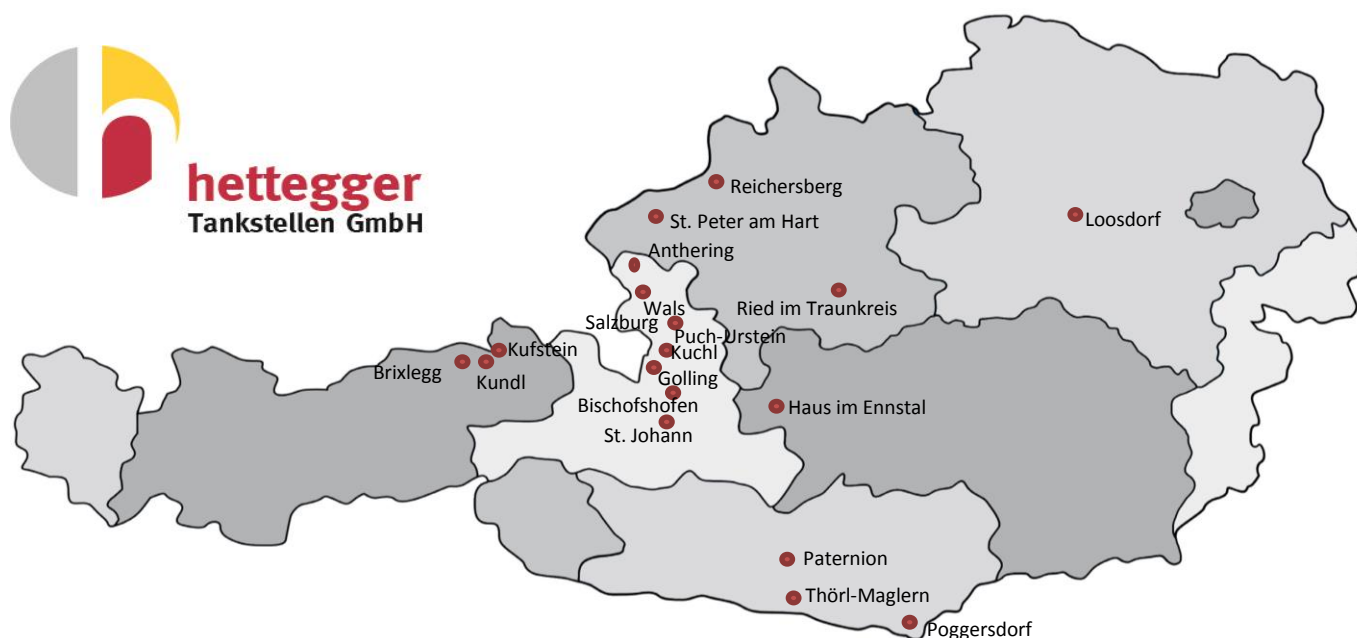

Partner - Tankstellen - Netz

Name	Straße	PLZ	Ort	Koordinaten	Ad Blue	24 h
Hettegger Tankstellen GmbH	Obergäu 310	5440	Golling	GPS: N 47.59004 E13.18152	x	x
AP Trading GmbH	Südstraße 3	3382	Loosdorf	GPS: N 48.1896 E 15.4054	x	x
Tank 24 plus	Grossendorf 102	4551	Ried i. Traunkreis	GPS: N 48.0474 E 14.0595	x	x
Andreas Wöfl GmbH	Gewerbestraße 10	4963	St. Peter am Hart	GPS: N 37.31917 E 122.04511		x
Andreas Wöfl GmbH	Gewerbegebiet Kammern	4981	Reichersberg	GPS: N 48.3086 E 13.4246	x	x
dts Trading GmbH & Co.KG	Gnigler Straße 52	5020	Salzburg	GPS: N 47.8165 E 13.0595	x	x
Andreas Wöfl GmbH	Bayernstraße 24	5071	Wals	GPS: N 47.8174E 12.9800	x	x
AP Trading GmbH	Gewerbestraße 13	5102	Anthering	GPS N 47.8639 E 13.0151	x	x
Hettegger & Sohn GmbH & Co	Kellau 157	5431	Kuchl	GPS: N 47.6147 E 13.1630	x	
Fill Up Hettegger Mineralöle OHG	Molkereistrasse 10	5500	Bischofshofen	GPS: N 47.4129 E 13.2186	x	x
Fill Up Hettegger Mineralöle OHG	Unterwerksiedlung 6	5600	St. Johann	GPS: N 47.3386 E 13.1898		x
AP Trading GmbH	Niederfeldweg 9A	6230	Brixlegg	GPS N 47.4371 E 11.8836	x	x
Unterer GmbH	Luna 34	6250	Kundl	GPS N 47.4731 E 12.0122	x	x
AP-Kufstein GmbH	Gewerbepark Süd 6	6330	Kufstein	GPS N 47.5660 E 12.1554	x	x
AP Trading GmbH	Höhenfeld 89	8967	Haus im Ennstal	GPS N 47.4131 E 13.7970	x	x
Montex Tankstelle	An der B83	9602	Thörl-Maglern	GPS: N 46.5380 E 13.6426	x	x
dts Trading GmbH & Co.KG	Gewerbepark 57	9711	Paternion	GPS: N 46.6971 E 13.6438	x	x
AP Trading GmbH	Urstein Nord 75	5412	Puch	GPS: N 47.7394 E 13.0835	x	x
dts Trading GmbH & Co.KG	Landesstraße 1-3	9130	Poggersdorf	GPS: N 46.6417 E 14.4502	x	x